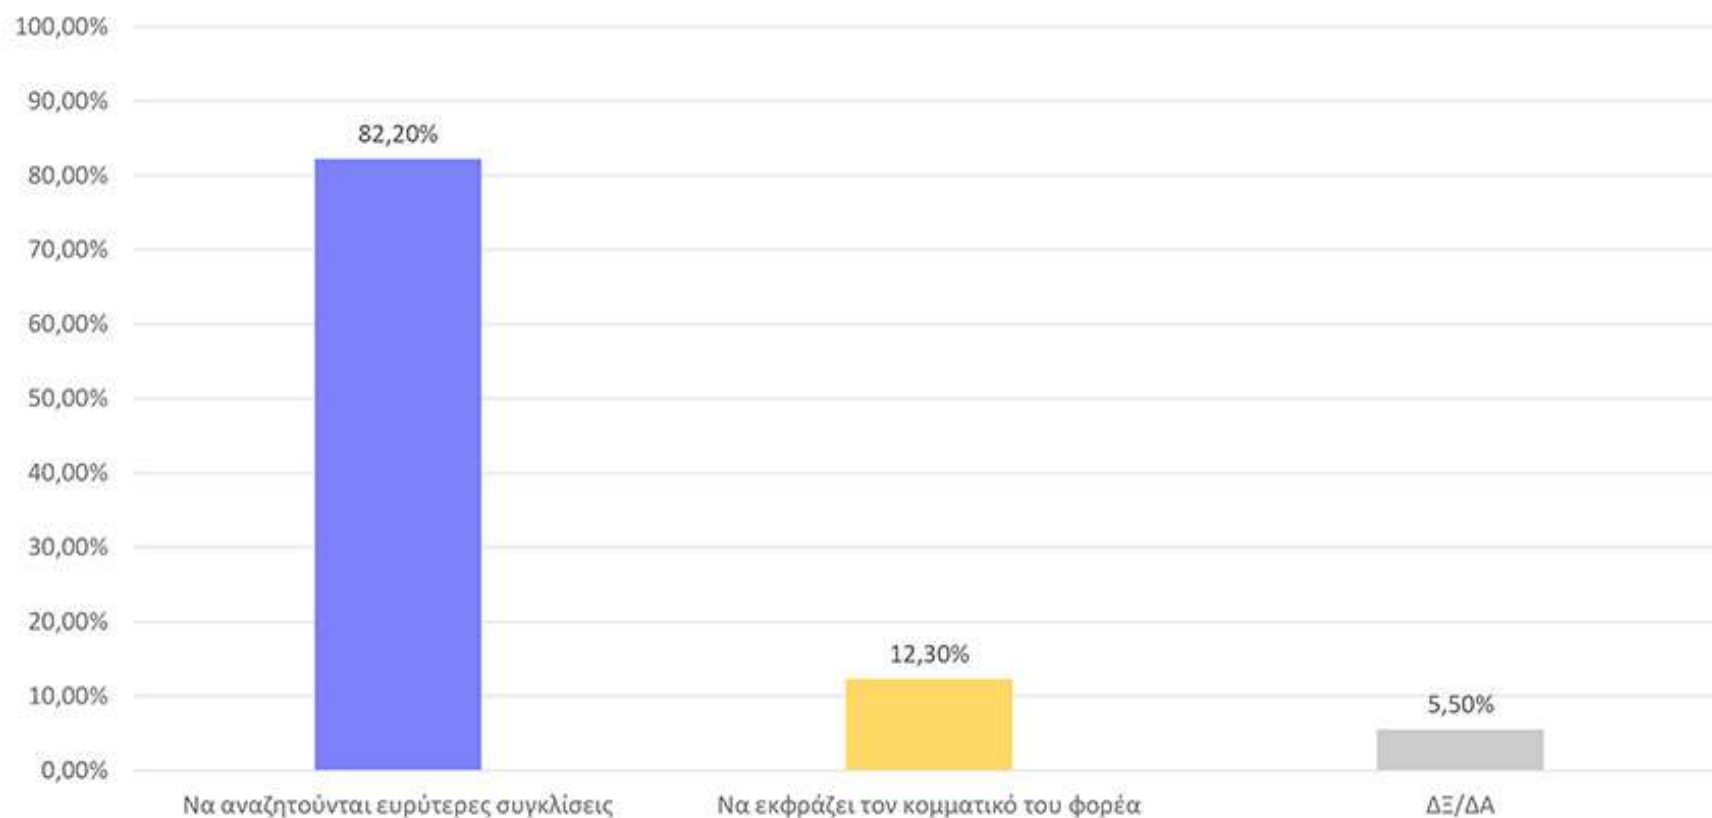

ΠΕΡΙΦΕΡΕΙΑ  
ΗΠΕΙΡΟΥ

Πως κρίνετε την θητεία του περιφερειάρχη σας;

Θα ξαναψηφίζατε τον περιφερειάρχη κ. Καχριμάνη;

Η κακή ή καλή επίδοση του περιφερειάρχη της περιοχής που ψηφίζετε θα επηρεάσει την ψήφο σας στις εθνικές εκλογές;

Πιστεύετε πως πρέπει να υπάρχει ορισμένο όριο θητειών για τους περιφερειάρχες;

Πιστεύετε πως πρέπει ο/η περιφερειάρχης να εκφράζει τον κομματικό του φορέα ή να αναζητούνται ευρύτερες συγκλίσεις στο πρόσωπο του/ της υποψηφίου;