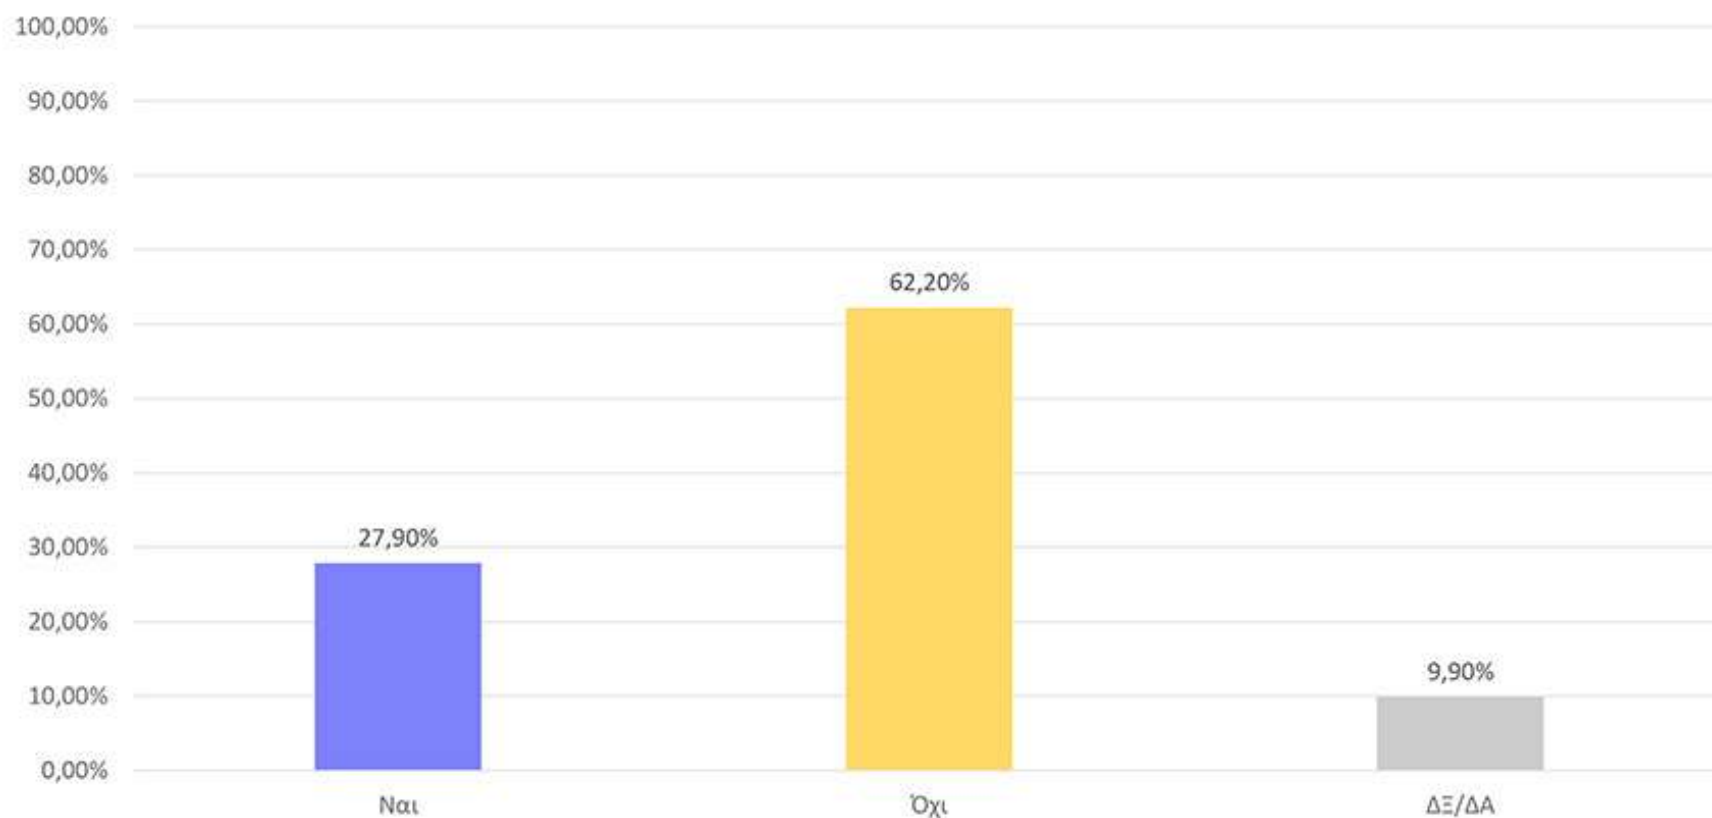

Πιστεύετε πως οι πόροι της περιφέρειας αρκούν για την αντιμετώπιση των προβλημάτων της περιοχής σας;