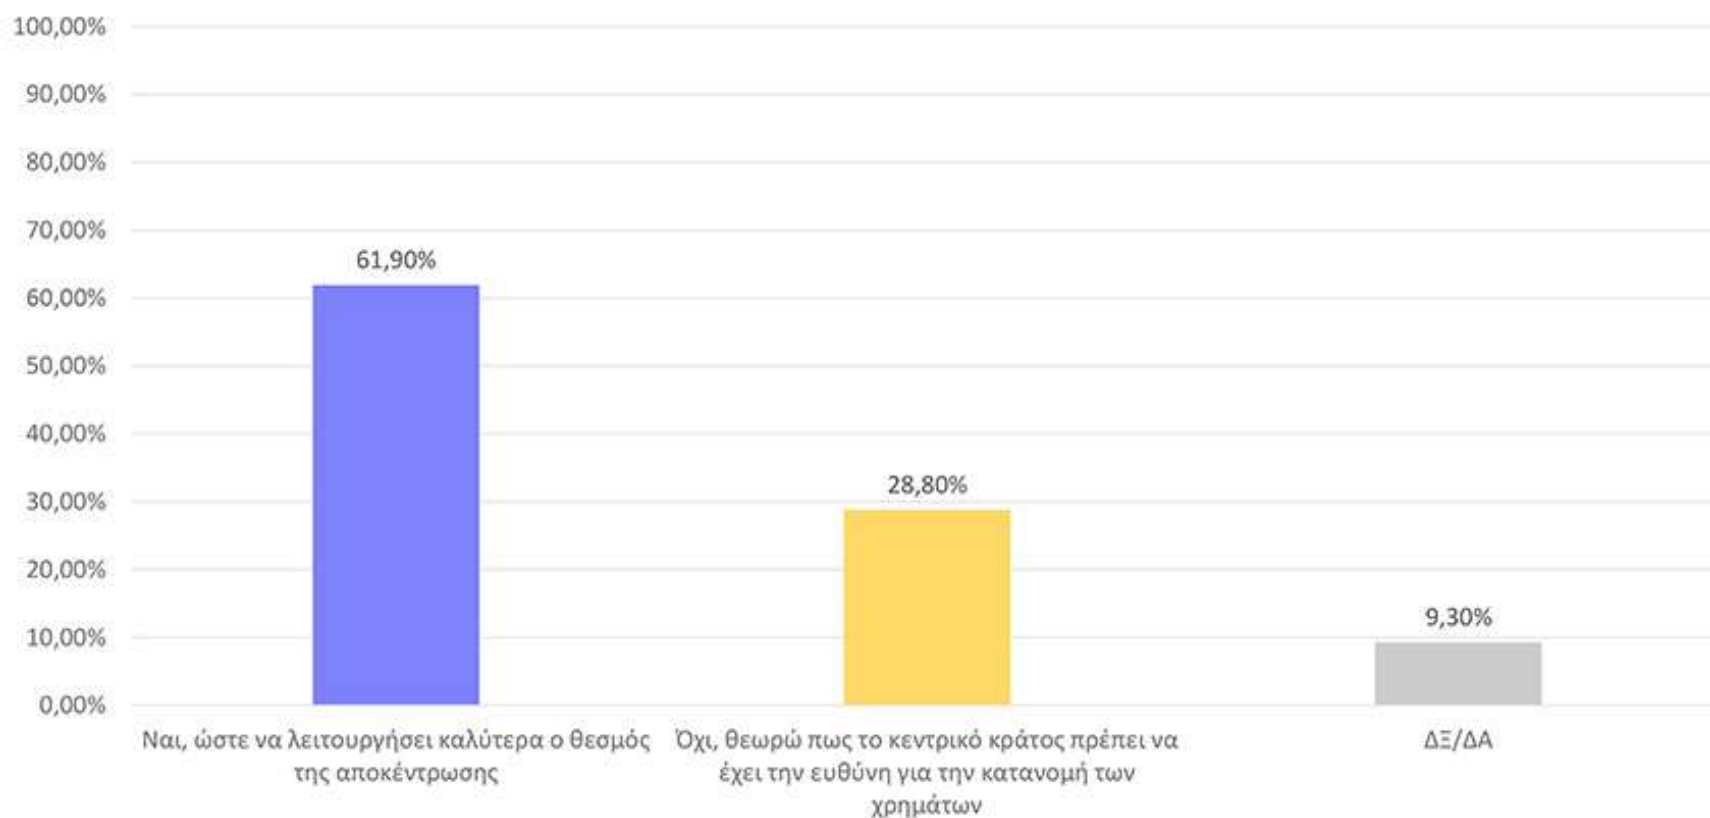

Θα συμφωνούσατε μέρος της φορολογίας να οδηγείται απευθείας στην περιφέρεια;