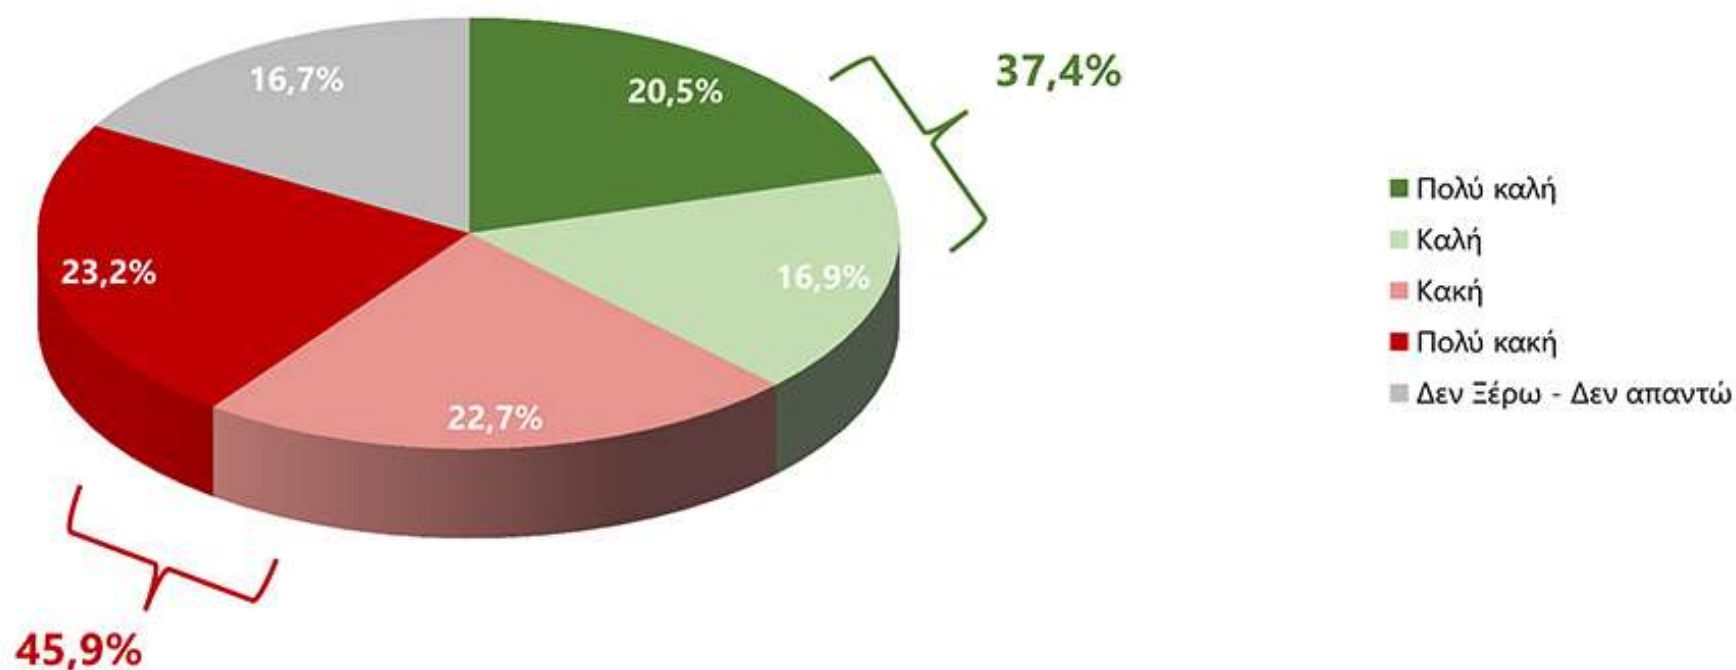

ΠΕΡΙΦΕΡΕΙΑ  
ΗΠΕΙΡΟΥ

Πως κρίνετε την θητεία του περιφερειάρχη σας;

Θα ξαναψηφίζατε τον περιφερειάρχη κ. Καχριμάνη;

Η κακή ή καλή επίδοση του περιφερειάρχη της περιοχής που ψηφίζετε θα επηρεάσει την ψήφο σας στις εθνικές εκλογές;

Πιστεύετε πως πρέπει να υπάρχει ορισμένο όριο θητειών για τους περιφερειάρχες;

Πιστεύετε πως πρέπει ο/η περιφερειάρχης να εκφράζει τον κομματικό του φορέα ή να αναζητούνται ευρύτερες συγκλίσεις στο πρόσωπο του/ της υποψηφίου;