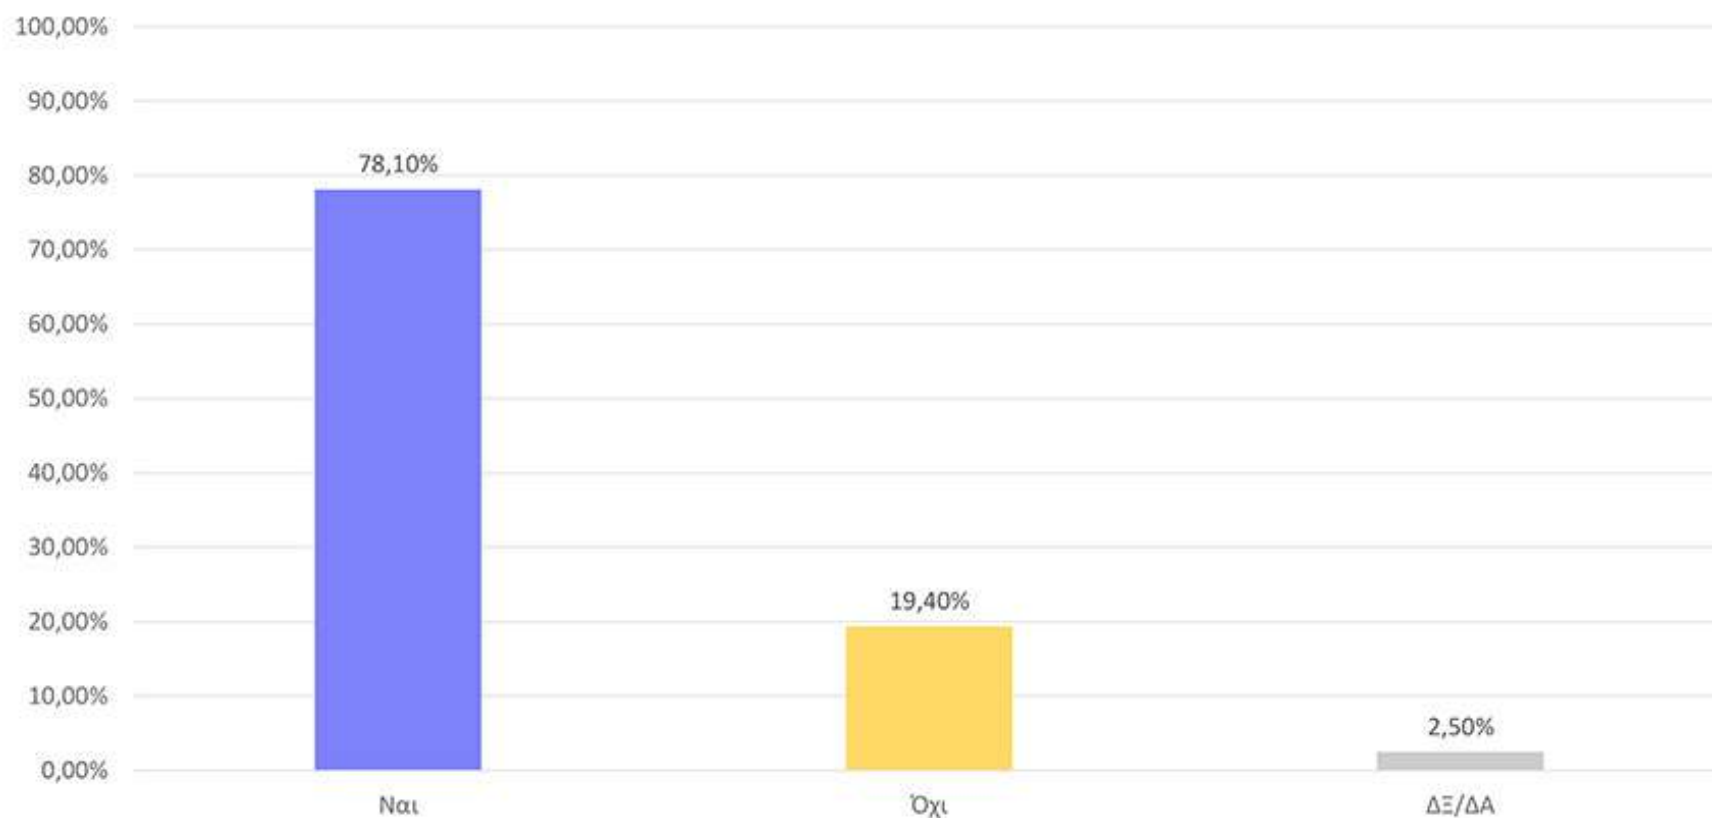

ΠΕΡΙΦΕΡΕΙΑ  
ΗΠΕΙΡΟΥ

Πως κρίνετε την θητεία του περιφερειάρχη σας;

Θα ξαναψηφίζατε τον περιφερειάρχη κ. Καχριμάνη;

Η κακή ή καλή επίδοση του περιφερειάρχη της περιοχής που ψηφίζετε θα επηρεάσει την ψήφο σας στις εθνικές εκλογές;

Πιστεύετε πως πρέπει να υπάρχει ορισμένο όριο θητειών για τους περιφερειάρχες;

Πιστεύετε πως πρέπει ο/η περιφερειάρχης να εκφράζει τον κομματικό του φορέα ή να αναζητούνται ευρύτερες συγκλίσεις στο πρόσωπο του/ της υποψηφίου;