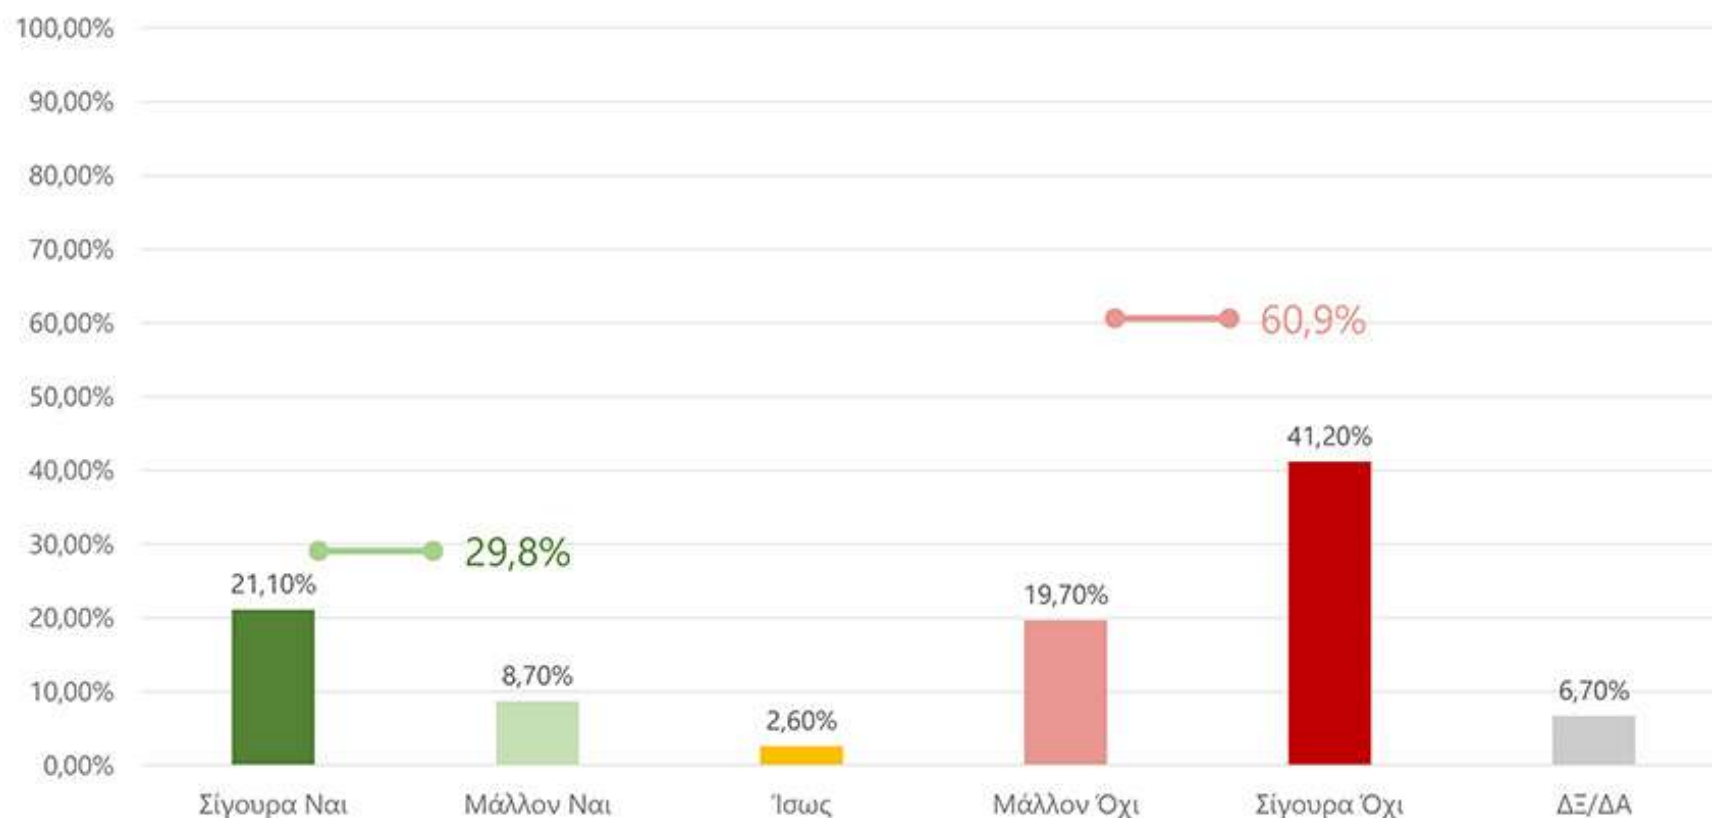

ΠΕΡΙΦΕΡΕΙΑ  
ΗΠΕΙΡΟΥ

Πως κρίνετε την θητεία του περιφερειάρχη σας;

Θα ξαναψηφίζατε τον περιφερειάρχη κ. Καχριμάνη;

Η κακή ή καλή επίδοση του περιφερειάρχη της περιοχής που ψηφίζετε θα επηρεάσει την ψήφο σας στις εθνικές εκλογές;

Πιστεύετε πως πρέπει να υπάρχει ορισμένο όριο θητειών για τους περιφερειάρχες;

Πιστεύετε πως πρέπει ο/η περιφερειάρχης να εκφράζει τον κομματικό του φορέα ή να αναζητούνται ευρύτερες συγκλίσεις στο πρόσωπο του/ της υποψηφίου;