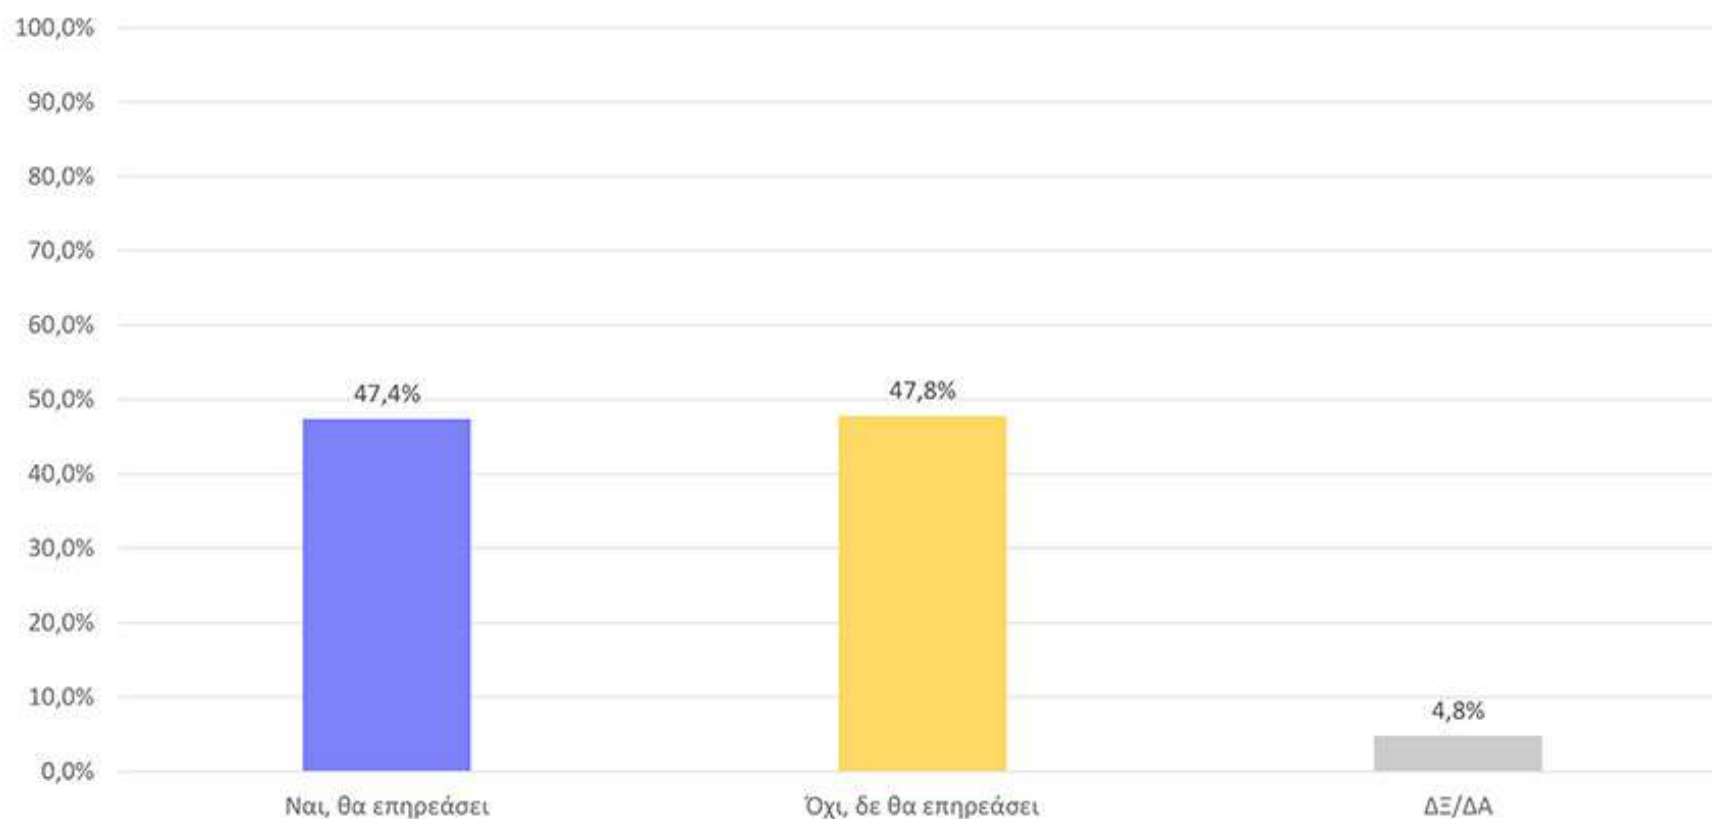

ΠΕΡΙΦΕΡΕΙΑ  
ΗΠΕΙΡΟΥ

Πως κρίνετε την θητεία του περιφερειάρχη σας;

Θα ξαναψηφίζατε τον περιφερειάρχη κ. Καχριμάνη;

Η κακή ή καλή επίδοση του περιφερειάρχη της περιοχής που ψηφίζετε θα επηρεάσει την ψήφο σας στις εθνικές εκλογές;

Πιστεύετε πως πρέπει να υπάρχει ορισμένο όριο θητειών για τους περιφερειάρχες;

Πιστεύετε πως πρέπει ο/η περιφερειάρχης να εκφράζει τον κομματικό του φορέα ή να αναζητούνται ευρύτερες συγκλίσεις στο πρόσωπο του/ της υποψηφίου;